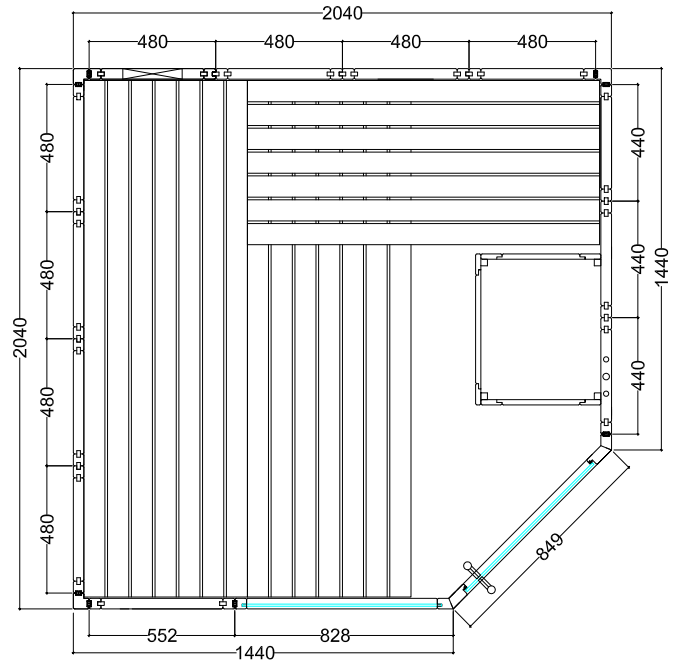

ALASKA CORNER

Features

- Cabin made of solid spruce
- Solid roof element with roof rim
- "Prestige" interior made of lime wood
- 3 x 620 mm benches
- 2 headrests
- Ventilation slit
- Backrests
- Intermediate bench panel
- Heater protection grille (W 530 x D 455 x H 750 mm)
- Floor grid
- Lamp with protection without bulb
- Doors made of single pane safety glass

Details

Art.-Nr.	1-030-269 ALASKA-C
Dimensions [mm]	2060 x 2060 x 2040
Construction	Solide
Wall thickness [mm]	40
Type of wood outside	Spruce
Type of wood ininside	Spruce
Type of wood interior	Lime
Interior fittings	Prestige
Benches number (top / above)	2/1
Adjustable headboard on a bench	No
Door dimensions [mm]	680 x 1915 x 8
Door hinge left and right	Yes
Glass elements dimensions [mm]	755 x 1945 x 8
Infrared full spectrum heater [W]	No
Headrests number	2
Heater safety guard [mm]	530 x 455 x 750
Floor grid [mm]	700 x 530 x 40
Silicone cables for Saunaheater 5x2,5mm ²	3 m
Silicone cables for Saunalight 3x1,5mm ²	3 m
Persons	5
Volume [m ³]	8,6
recommended Heater power electro [kW]	7,5 - 9
Mirror structure	Yes

Details

Art.-Nr.	1-030-269 ALASKA-C
Abmessungen [mm]	2060 x 2060 x 2040
Bauweise	massiv
Wandstärke [mm]	40
Holzart außen	Fichte
Holzart innen	Fichte
Holzart Inneneinrichtung	Linde
Inneneinrichtung	Prestige
Bänke Anzahl (oben / unten)	2/1
Verstellbares Kopfteil bei einer Bank	Nein
Türe Abmessungen [mm]	680 x 1915 x 8
Türanschlag links und rechts	Ja
Glaselemente Abmessungen [mm]	755 x 1945 x 8
Infrarot-Vollspektrumstrahler [W]	Nein
Kopfstützen Anzahl	2
Ofenschutzgitter [mm]	530 x 455 x 750
Bodenrost [mm]	700 x 530 x 40
Silikonkabel für Saunaofen 5x2,5mm ²	3 m
Silikonkabel für Saunalicht 3x1,5mm ²	3 m
Personen	5
Volumen [m ³]	8,6
empf. Ofenleistung elektro [kW]	7,5 - 9
Spiegelverkehrter Aufbau	Ja

Zubehör

LED-Set
LED-AL-C

Datenblatt

ALASKA CORNER

Grundriss

Aufbau links

Aufbau rechts

Installationsplan opt. Zubehör