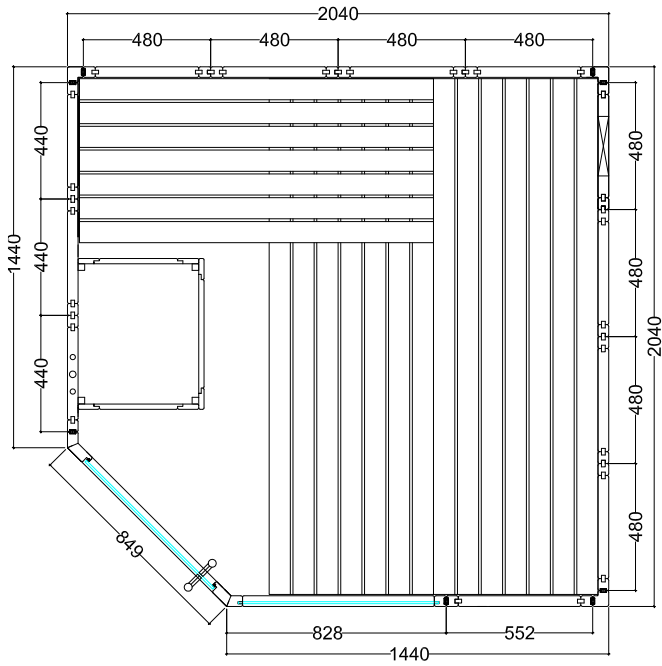

ALASKA CORNER

Features

- Cabin made of solid spruce
- Solid roof element with roof rim
- "Prestige" interior made of lime wood
- 3 x 620 mm benches
- 2 headrests
- Ventilation slit
- Backrests
- Intermediate bench panel
- Heater protection grille (W 530 x D 455 x H 750 mm)
- Floor grid
- Lamp with protection without bulb
- Doors made of single pane safety glass

Details

Art.-Nr.	1-030-269 ALASKA-C
Dimensions [mm]	2060 x 2060 x 2040
Construction	Solide
Wall thickness [mm]	40
Type of wood outside	Spruce
Type of wood ininside	Spruce
Type of wood interior	Lime
Interior fittings	Prestige
Benches number (top / above)	2/1
Adjustable headboard on a bench	No
Door dimensions [mm]	680 x 1915 x 8
Door hinge left and right	Yes
Glass elements dimensions [mm]	755 x 1945 x 8
Infrared full spectrum heater [W]	No
Headrests number	2
Heater safety guard [mm]	530 x 455 x 750
Floor grid [mm]	700 x 530 x 40
Silicone cables for Saunaheater 5x2,5mm ²	3 m
Silicone cables for Saunalight 3x1,5mm ²	3 m
Persons	5
Volume [m ³]	8,6
recommended Heater power electro [kW]	7,5 - 9
Mirror structure	Yes

Details

Art.-Nr.	1-030-269 ALASKA-C
Abmessungen [mm]	2060 x 2060 x 2040
Bauweise	massiv
Wandstärke [mm]	40
Holzart außen	Fichte
Holzart innen	Fichte
Holzart Inneneinrichtung	Linde
Inneneinrichtung	Prestige
Bänke Anzahl (oben / unten)	2/1
Verstellbares Kopfteil bei einer Bank	Nein
Türe Abmessungen [mm]	680 x 1915 x 8
Türanschlag links und rechts	Ja
Glaselemente Abmessungen [mm]	755 x 1945 x 8
Infrarot-Vollspektrumstrahler [W]	Nein
Kopfstützen Anzahl	2
Ofenschutzgitter [mm]	530 x 455 x 750
Bodenrost [mm]	700 x 530 x 40
Silikonkabel für Saunaofen 5x2,5mm ²	3 m
Silikonkabel für Saunalicht 3x1,5mm ²	3 m
Personen	5
Volumen [m ³]	8,6
empf. Ofenleistung elektro [kW]	7,5 - 9
Spiegelverkehrter Aufbau	Ja

Zubehör

LED-Set
LED-AL-C

Datenblatt

ALASKA CORNER

Grundriss

Aufbau links

Aufbau rechts

Installationsplan opt. Zubehör